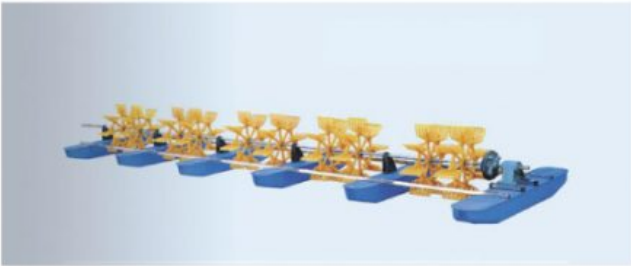

Aireador Multi-Impeler Paddlewheel a Diesel]

[Categoría [Acuicultura](#), [Aireadores](#)

Detalles

Cantidad de Boyas: 7

Impellers: 16

Voltaje: 440v / 60hz

Product Gallery

ILGA IMPORTADORA