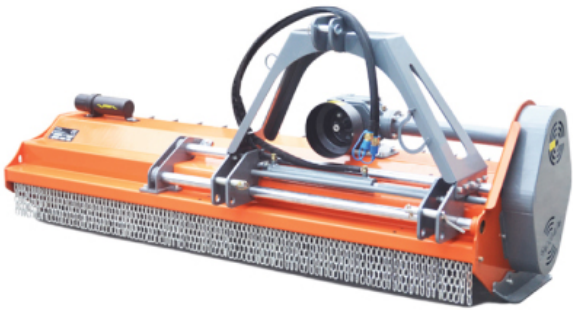

## **Picadora de rastrojos]**

□ Categoría [Agrícola](#), [Implementos](#), [Picadora/Mulcher/Trituradora/Pulverizadora](#)

### **Detalles**

Modelos: MT200

Ancho de trabajo: 2mts

Potencia requerida: 60hp

Con martillos o cuchilla en "Y"

Puede trabajar atrás del tractor o al lado con cambio manual o con gato hidráulico.

Modelos: MT220

Ancho de trabajo: 2.2m

Potencia requerida: 70hp

Con martillos o cuchilla en "Y"

Puede trabajar atrás del tractor o al lado con cambio manual o con gato hidráulico.